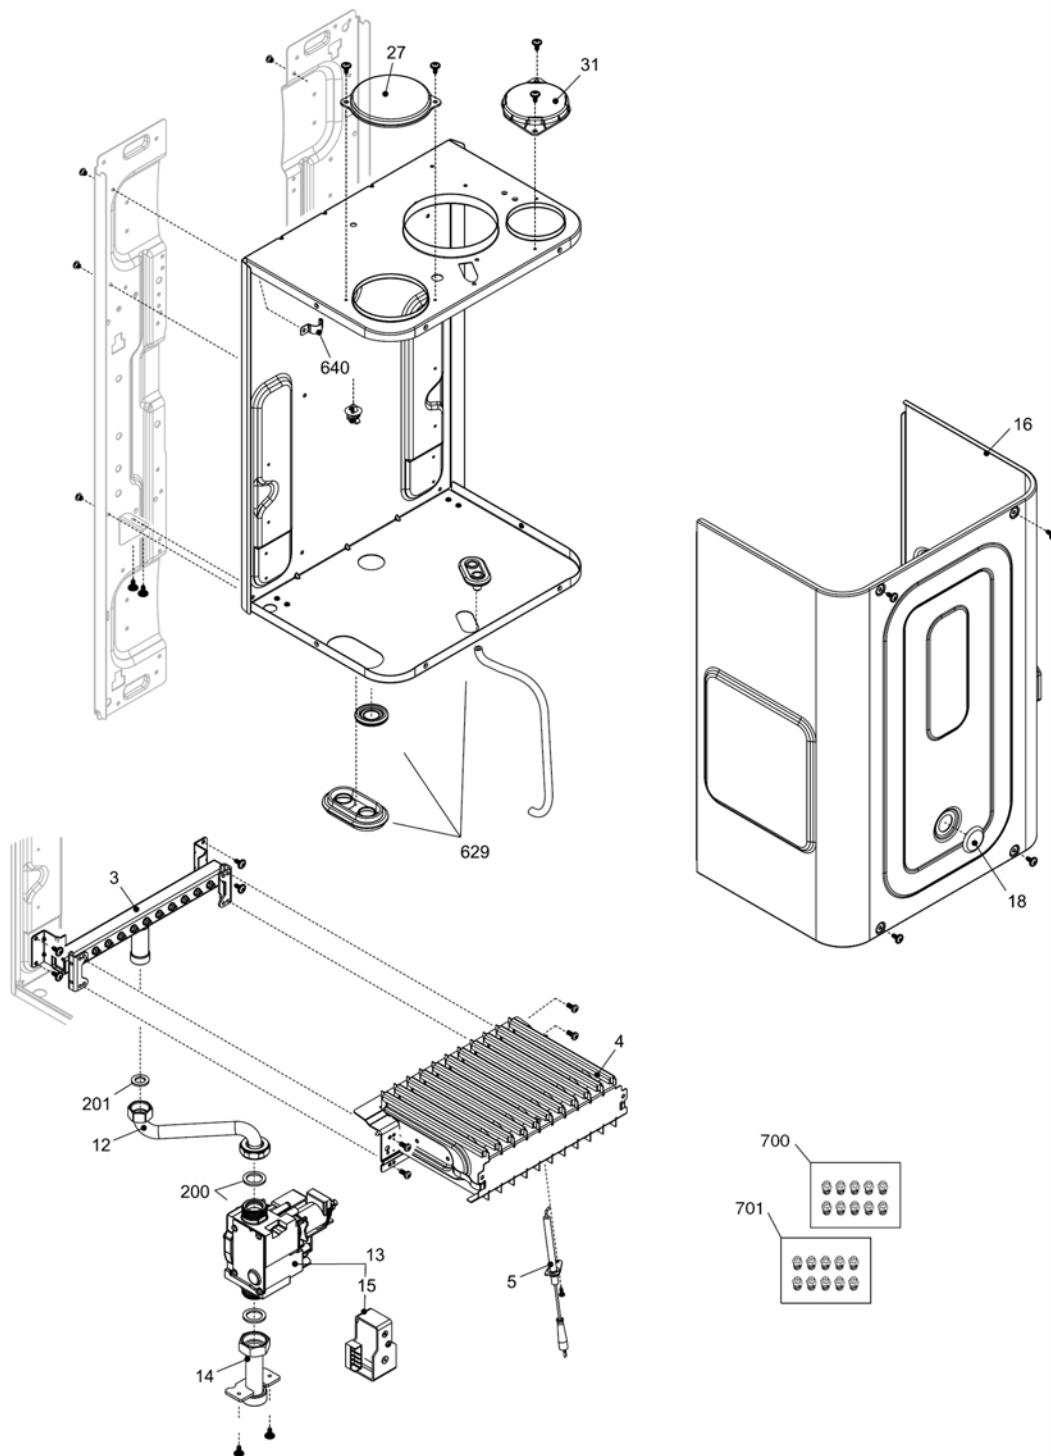

City 24 RSI

MODEL	PART NUMBER	
	MTN	GPL
City 24 RSI	20049695 (G5X)	-

Russia

Cod.E668 Rev.1.0 (05/2012)

City 24 RSI

КОРПУС, ОБЛИЦОВКА, ПАНЕЛЬ УПРАВЛЕНИЯ

№	Наименование	Артикул
1	Рама котла	20049618
12	Термоманометр	20049617
18	Ручка	20049616
20	Электронная плата	20049611
26	Панель управления	20051639
27	Ручка	20028780
31	Облицовка	20049621
34	Ручка	20049610
100	Кабель электропитания	20005572
101	Кабель низкого напряжения	20012544
102	Кабель электропитания	1547

№	Наименование	Артикул
4	Обратный клапан	10025056
6	Узел байпаса	10024641
7	Клапан байпаса	2047
9	Трехходовой клапан в сборе	20024204
10	Трехходовой клапан	20043594
11	Сервопривод	20017594
13	Клипсы	20017598
22	Сбросной клапан	20043820
25	Патрубок	20012543
37	Патрубок	20041741
47	Крышка узла байпаса	10024643
48	Заглушка	10024646
63	Трубка	10025058
200	Прокладка	5023
288	Сальник	6898
290	Пружинная скоба	2165
343	Заглушка	2216
432	Пружинная скоба	10024958
435	Муфта	10025059
436	Пружинная скоба	10025062
441	Пружинная скоба	10025063
442	Прокладка	10025065
443	Прокладка	10025064
444	Прокладка	10025066
501	Муфта	10026914
502	Муфта	10026915
504	Муфта	10026916
619	Реле давления	20003181
700	Кабель сервопривода	20017596

№	Наименование	Артикул
1	Расширительный бак	20029826
2	Гибкий патрубок	10028603
3	Циркуляционный насос	10027571
4	Воздухоотводчик	10025485
7	Патрубок	20011421
8	Теплообменник	20052578
9	Патрубок	20011420
200	Прокладка	5023
290	Пружинная скоба	2165
299	Прокладка	10022726
302	Прокладка	5025
520	Датчик NTC	10027352
594	Сальник	20000131
624	Пружинная скоба	5472
625	Аварийный термостат	20005585
679	Клипсы	20024086