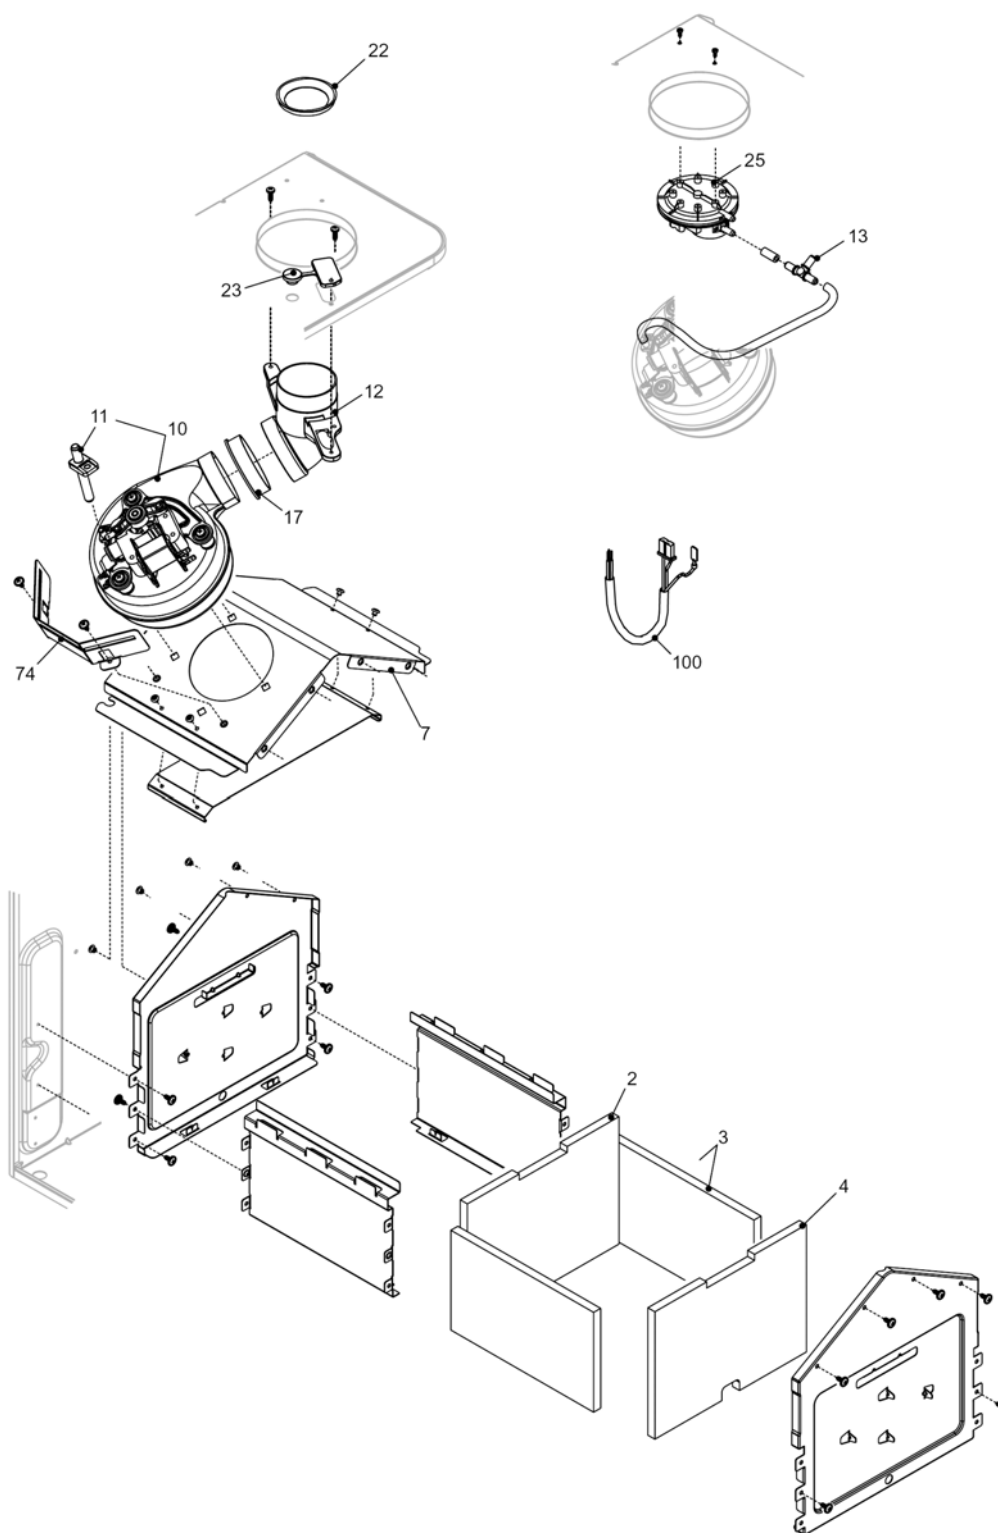

№	Наименование	Артикул
2	Теплоизоляция задняя	20005561
3	Теплоизоляция боковая	20005562
4	Теплоизоляция передняя	20005560
7	Крышка камеры сгорания	20005596
10	Вентилятор	20026724
11	Трубка пито	20050384
12	Отвод	20011048
13	Тройник	20025687
17	Прокладка	20005552
22	Дроссельная шайба	10027845
22	Фланец	10021730
23	Заглушка	20005549
25	Прессостат	10023908
74	Суппорт вентилятора	20021597
100	Кабель камеры сгорания	20021032