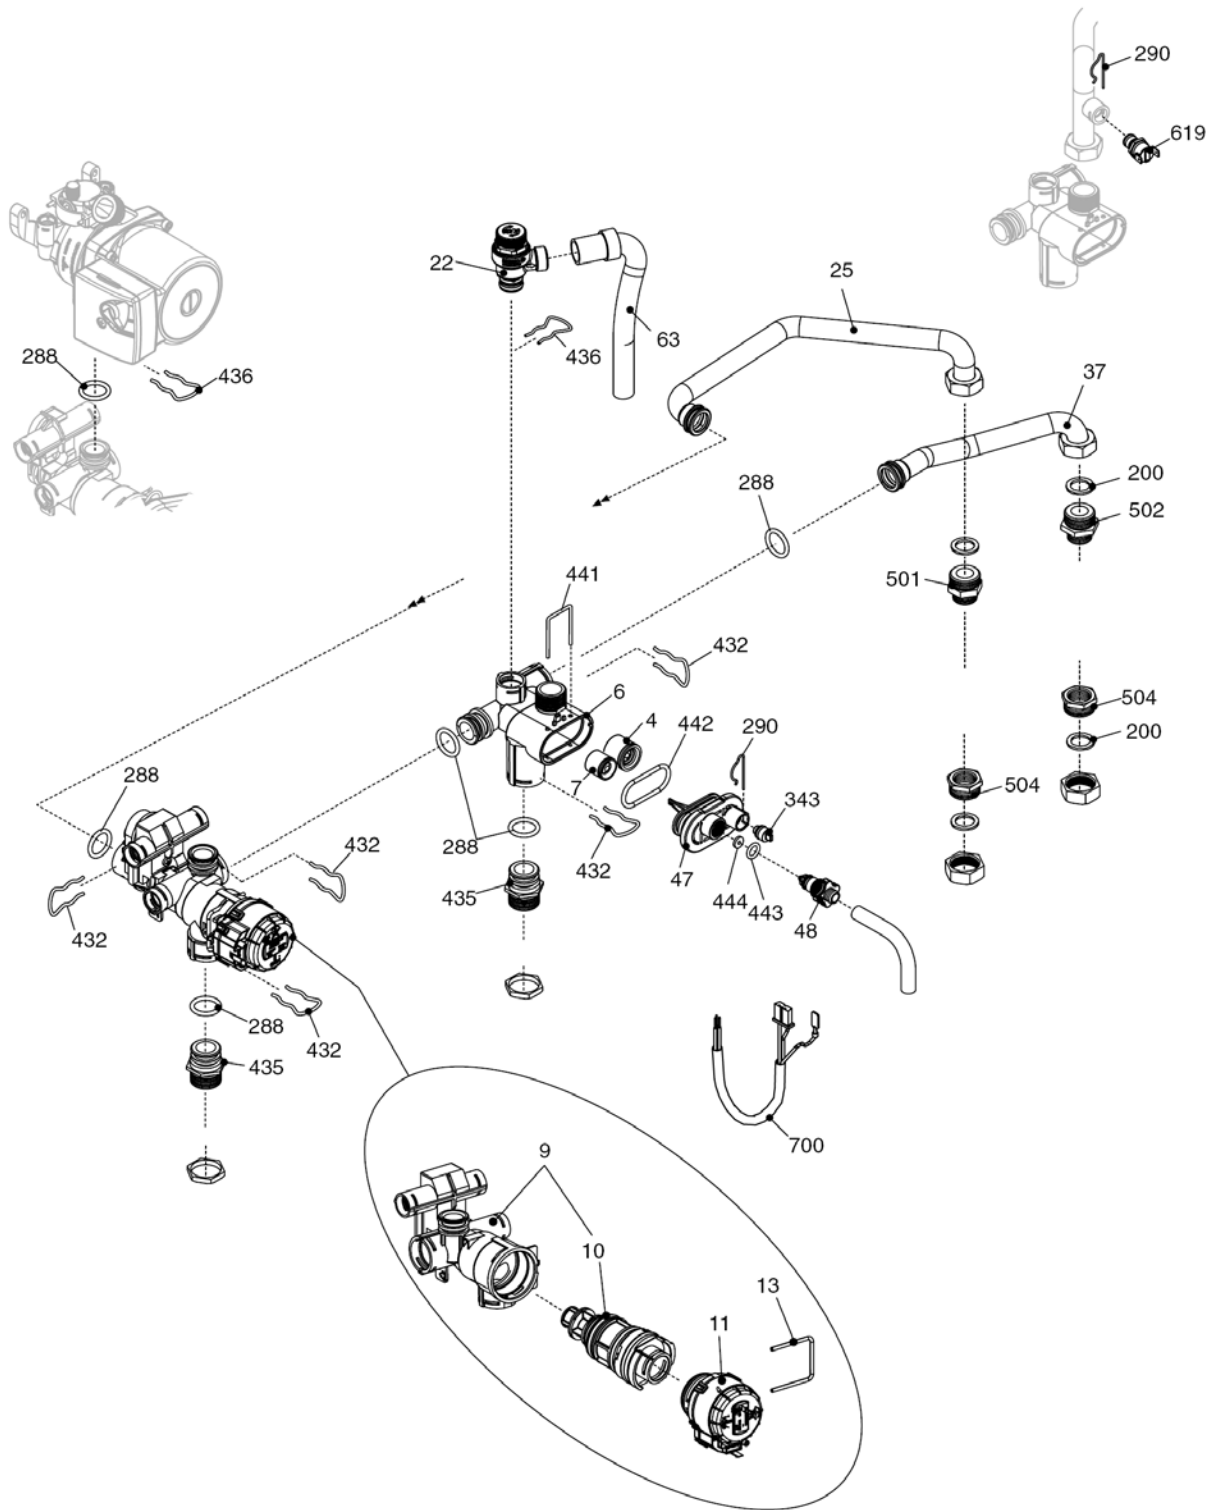

City 24 RSI

MODEL	PART NUMBER	
	MTN	GPL
City 24 RSI	20049695 (G5X)	-

Russia

Cod.E668 Rev.1.0 (05/2012)

City 24 RSI

КОРПУС, ОБЛИЦОВКА, ПАНЕЛЬ УПРАВЛЕНИЯ

№	Наименование	Артикул
1	Рама котла	20049618
12	Термоманометр	20049617
18	Ручка	20049616
20	Электронная плата	20049611
26	Панель управления	20051639
27	Ручка	20028780
31	Облицовка	20049621
34	Ручка	20049610
100	Кабель электропитания	20005572
101	Кабель низкого напряжения	20012544
102	Кабель электропитания	1547

№	Наименование	Артикул
4	Обратный клапан	10025056
6	Узел байпаса	10024641
7	Клапан байпаса	2047
9	Трехходовой клапан в сборе	20024204
10	Трехходовой клапан	20043594
11	Сервопривод	20017594
13	Клипсы	20017598
22	Сбросной клапан	20043820
25	Патрубок	20012543
37	Патрубок	20041741
47	Крышка узла байпаса	10024643
48	Заглушка	10024646
63	Трубка	10025058
200	Прокладка	5023
288	Сальник	6898
290	Пружинная скоба	2165
343	Заглушка	2216
432	Пружинная скоба	10024958
435	Муфта	10025059
436	Пружинная скоба	10025062
441	Пружинная скоба	10025063
442	Прокладка	10025065
443	Прокладка	10025064
444	Прокладка	10025066
501	Муфта	10026914
502	Муфта	10026915
504	Муфта	10026916
619	Реле давления	20003181
700	Кабель сервопривода	20017596

№	Наименование	Артикул
1	Расширительный бак	20029826
2	Гибкий патрубок	10028603
3	Циркуляционный насос	10027571
4	Воздухоотводчик	10025485
7	Патрубок	20011421
8	Теплообменник	20052578
9	Патрубок	20011420
200	Прокладка	5023
290	Пружинная скоба	2165
299	Прокладка	10022726
302	Прокладка	5025
520	Датчик NTC	10027352
594	Сальник	20000131
624	Пружинная скоба	5472
625	Аварийный термостат	20005585
679	Клипсы	20024086