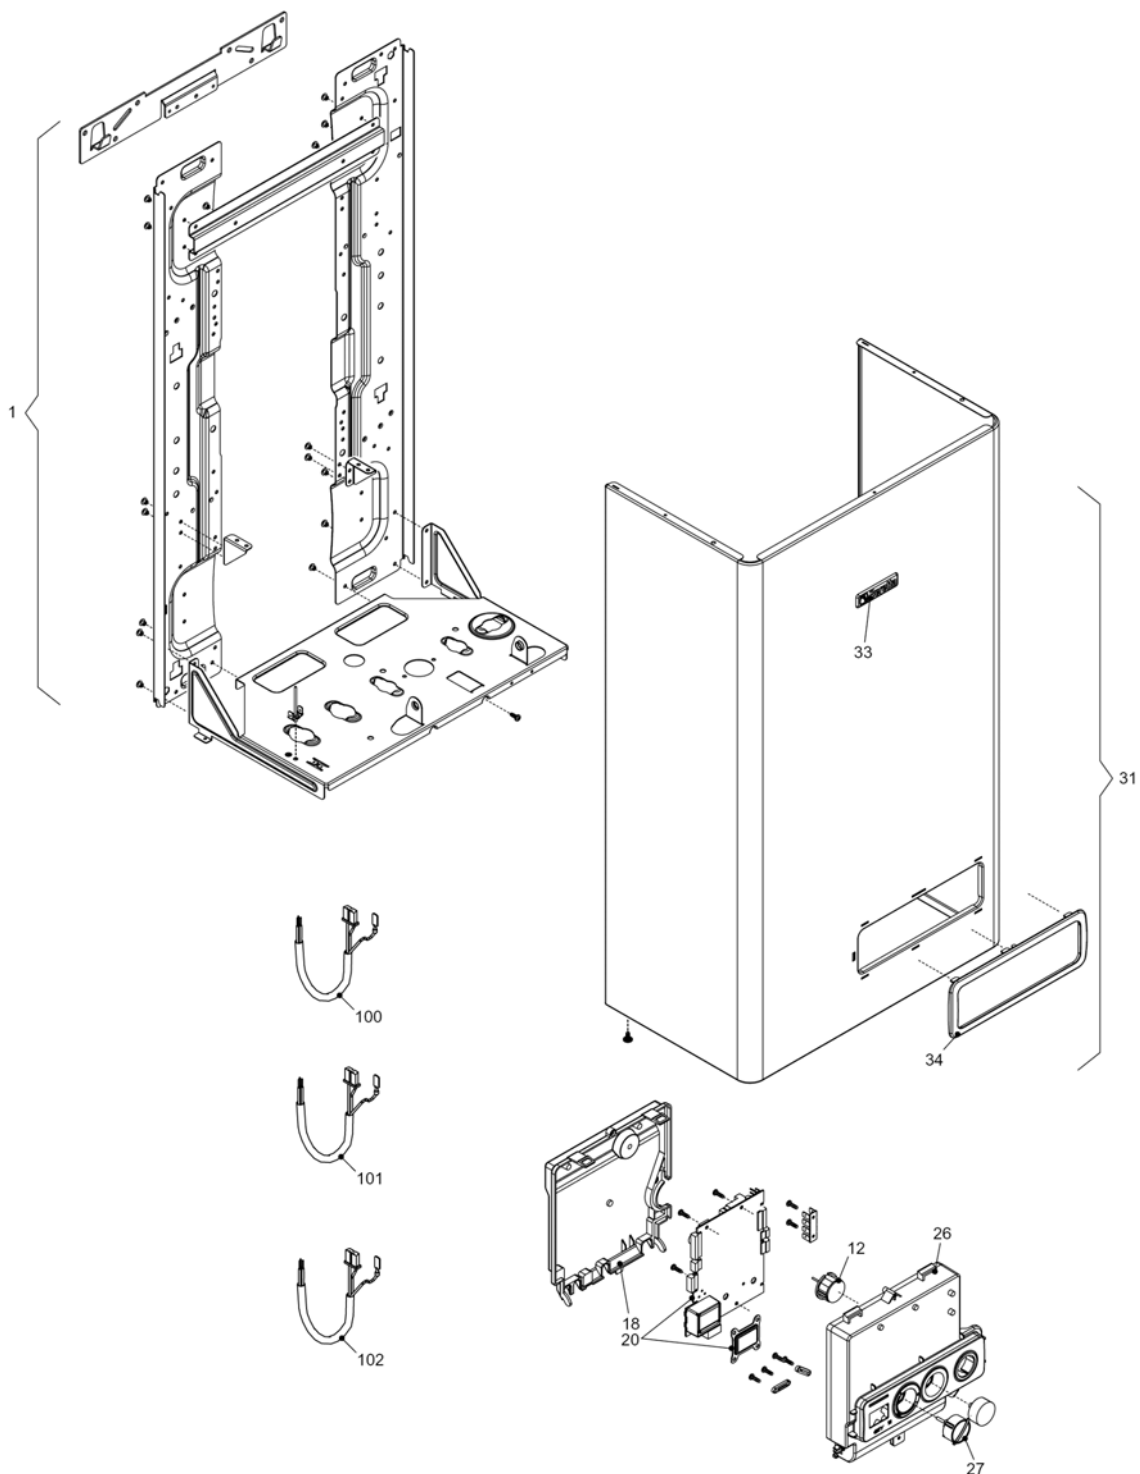

City 24 RSI

MODEL	PART NUMBER	
	MTN	GPL
City 24 RSI	20049695 (G5X)	-

Russia

Cod.E668 Rev.1.0 (05/2012)

City 24 RSI

КОРПУС, ОБЛИЦОВКА, ПАНЕЛЬ УПРАВЛЕНИЯ

№	Наименование	Артикул
1	Рама котла	20049618
12	Термоманометр	20049617
18	Ручка	20049616
20	Электронная плата	20049611
26	Панель управления	20051639
27	Ручка	20028780
31	Облицовка	20049621
34	Ручка	20049610
100	Кабель электропитания	20005572
101	Кабель низкого напряжения	20012544
102	Кабель электропитания	1547

№	Наименование	Артикул
4	Обратный клапан	10025056
6	Узел байпаса	10024641
7	Клапан байпаса	2047
9	Трехходовой клапан в сборе	20024204
10	Трехходовой клапан	20043594
11	Сервопривод	20017594
13	Клипсы	20017598
22	Сбросной клапан	20043820
25	Патрубок	20012543
37	Патрубок	20041741
47	Крышка узла байпаса	10024643
48	Заглушка	10024646
63	Трубка	10025058
200	Прокладка	5023
288	Сальник	6898
290	Пружинная скоба	2165
343	Заглушка	2216
432	Пружинная скоба	10024958
435	Муфта	10025059
436	Пружинная скоба	10025062
441	Пружинная скоба	10025063
442	Прокладка	10025065
443	Прокладка	10025064
444	Прокладка	10025066
501	Муфта	10026914
502	Муфта	10026915
504	Муфта	10026916
619	Реле давления	20003181
700	Кабель сервопривода	20017596