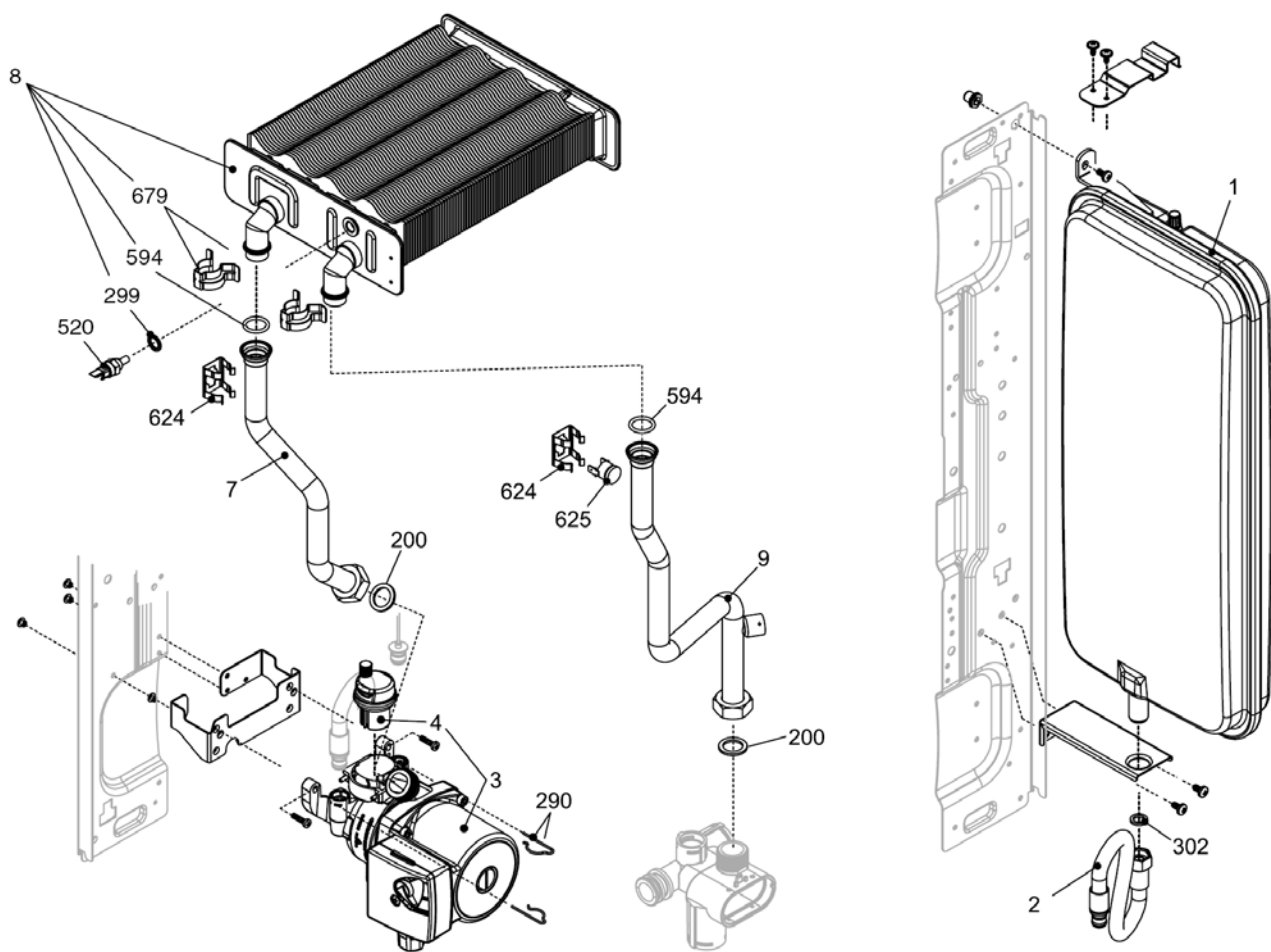

City 24 RSI

MODEL	PART NUMBER	
	MTN	GPL
City 24 RSI	20049695 (G5X)	-

Russia

Cod.E668 Rev.1.0 (05/2012)

City 24 RSI

КОРПУС, ОБЛИЦОВКА, ПАНЕЛЬ УПРАВЛЕНИЯ

№	Наименование	Артикул
1	Рама котла	20049618
12	Термоманометр	20049617
18	Ручка	20049616
20	Электронная плата	20049611
26	Панель управления	20051639
27	Ручка	20028780
31	Облицовка	20049621
34	Ручка	20049610
100	Кабель электропитания	20005572
101	Кабель низкого напряжения	20012544
102	Кабель электропитания	1547

№	Наименование	Артикул
4	Обратный клапан	10025056
6	Узел байпаса	10024641
7	Клапан байпаса	2047
9	Трехходовой клапан в сборе	20024204
10	Трехходовой клапан	20043594
11	Сервопривод	20017594
13	Клипсы	20017598
22	Сбросной клапан	20043820
25	Патрубок	20012543
37	Патрубок	20041741
47	Крышка узла байпаса	10024643
48	Заглушка	10024646
63	Трубка	10025058
200	Прокладка	5023
288	Сальник	6898
290	Пружинная скоба	2165
343	Заглушка	2216
432	Пружинная скоба	10024958
435	Муфта	10025059
436	Пружинная скоба	10025062
441	Пружинная скоба	10025063
442	Прокладка	10025065
443	Прокладка	10025064
444	Прокладка	10025066
501	Муфта	10026914
502	Муфта	10026915
504	Муфта	10026916
619	Реле давления	20003181
700	Кабель сервопривода	20017596

№	Наименование	Артикул
1	Расширительный бак	20029826
2	Гибкий патрубок	10028603
3	Циркуляционный насос	10027571
4	Воздухоотводчик	10025485
7	Патрубок	20011421
8	Теплообменник	20052578
9	Патрубок	20011420
200	Прокладка	5023
290	Пружинная скоба	2165
299	Прокладка	10022726
302	Прокладка	5025
520	Датчик NTC	10027352
594	Сальник	20000131
624	Пружинная скоба	5472
625	Аварийный термостат	20005585
679	Клипсы	20024086